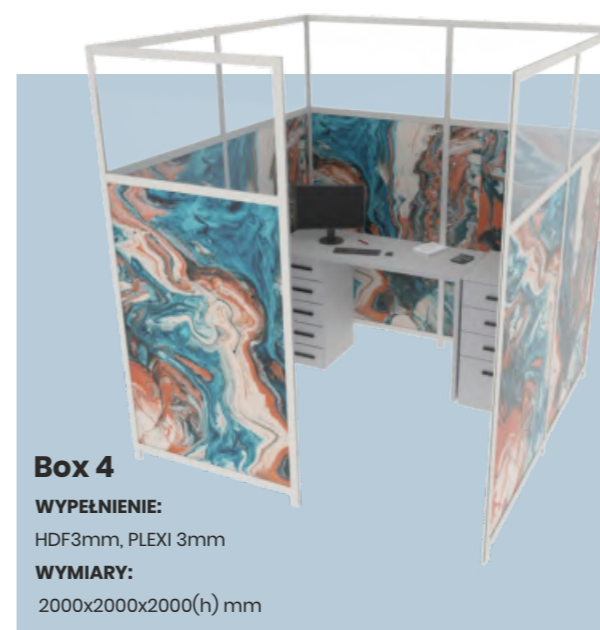

**Parawan Potrójny**  
**WYPEŁNIENIE:**  
 PLEXI 3mm  
**WYMIARY:**  
 1000x2000mm każdy moduł

**Parawan Potrójny z nadrukiem**  
**WYPEŁNIENIE:**  
 HDF 3mm  
**WYMIARY:**  
 1000x2000mm każdy moduł

**Separacja  
miejsc pracy**

**Ścianka T**  
**WYPEŁNIENIE:**  
 HDF 3mm, PLEXI 3mm  
**WYMIARY:**  
 1000x1000x2000(h)mm

**Box 1**  
**WYPEŁNIENIE:**  
 HDF 3mm, PLEXI 3mm  
**WYMIARY:**  
 300x2000x2000(h)mm

**Box 2**  
**WYPEŁNIENIE:**  
 HDF 3mm, PLEXI 3mm  
**WYMIARY:**  
 2000x2000x2000(h) mm

**Box 3**  
**WYPEŁNIENIE:**  
 HDF3mm, PLEXI 3mm  
**WYMIARY:**  
 300x1000x2000(h) mm

**Box 4**  
**WYPEŁNIENIE:**  
 HDF3mm, PLEXI 3mm  
**WYMIARY:**  
 2000x2000x2000(h) mm

**Moduł ścianki**  
**WYPEŁNIENIE:**  
 HDF 3mm, PLEXI 3mm  
**WYMIARY:**  
 1000x2000 mm