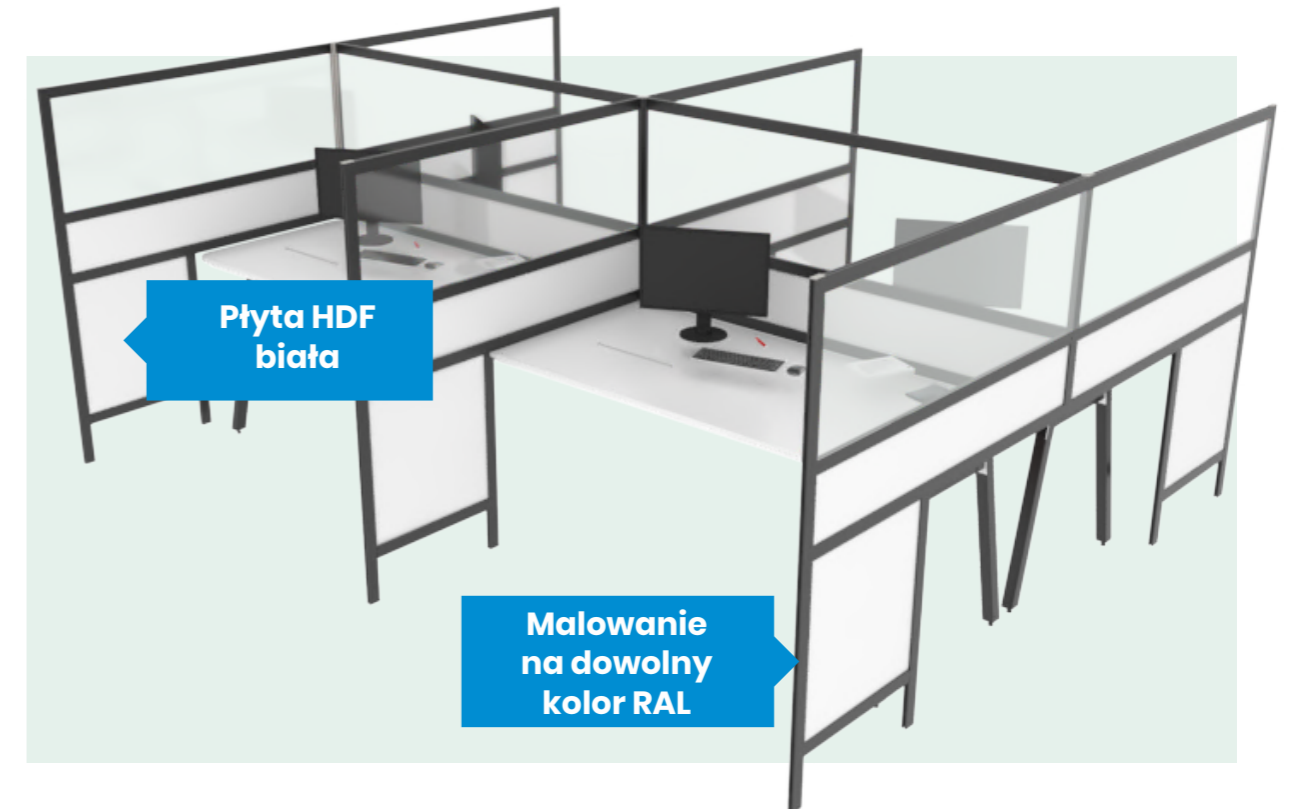

**Restauracja**  
**WYPEŁNIENIE:**  
 PCV 3mm, PLEXI 3mm  
**WYMIARY:**  
 2000x2000x2000(h) mm

**Ścianka biurkowa**

**WYPEŁNIENIE:**  
HDF 3mm, PLEXI 3mm  
**WYMIARY:**  
na zamówienie

**Ścianka biurkowa 2**

**WYPEŁNIENIE:**  
PLEXI 3mm  
**WYMIARY:**  
na zamówienie

**Ścianka biurkowa 3**

**WYPEŁNIENIE:**  
HDF 3mm, PLEXI 3mm  
**WYMIARY:**  
na zamówienie

Nasze ścianki możemy dopasować do każdego pomieszczenia malując profile na dowolny kolor z palety RAL oraz umieszczając na panelach dowolny motyw graficzny

## Ścianka na biurko

Dokręcane zaciski zapewniają wygodny i bezinwazyjny montaż ścianki do biurka.

**DOWOLNY NADRUK  
NA KANINIE**

**STOJAK Z NADRUKIEM**  
**Wypełnienie:** tkanina do podświetleń  
**Wymiary:** 400x400x1500mm  
**Format wydruku :** 200x1500