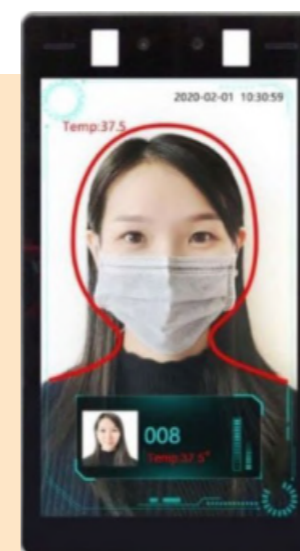

- kamera 2MP
- pomiar temperatury
- ekran LCD,
- wykrywanie maseczki
- wbudowany algorytm rozpoznawania twarzy,
- zintegrowany układ pomiaru temperatury obrazowania termicznego wysokiej precyzji,