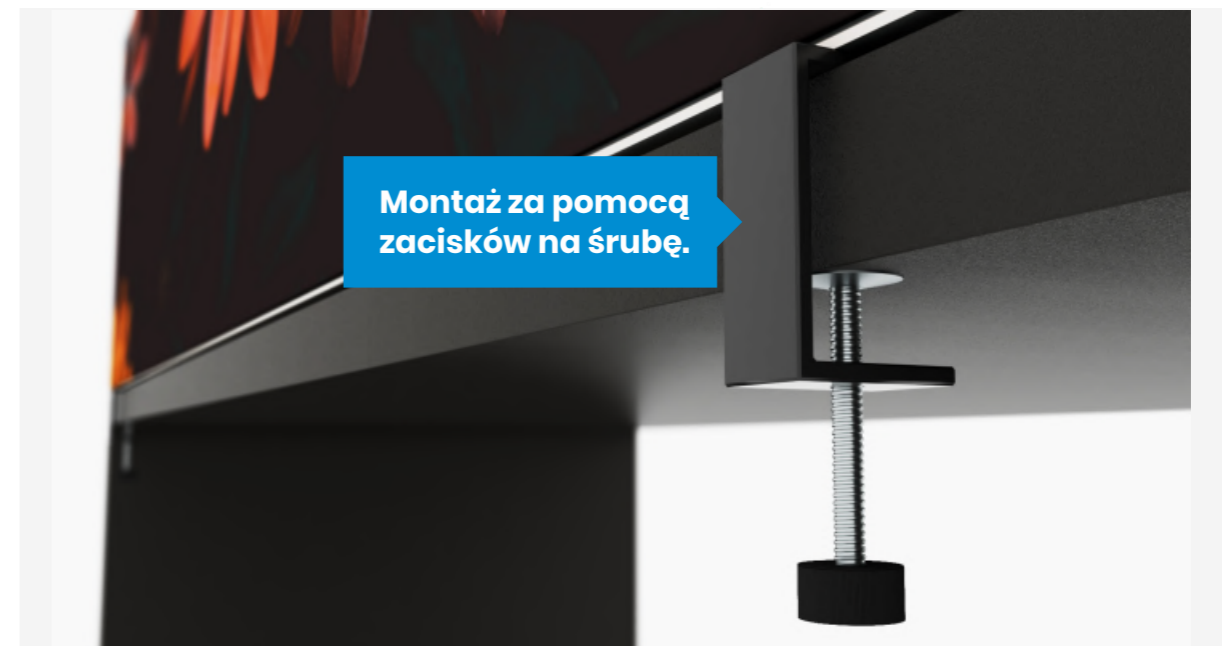

## Ścianka na biurko

Dokręcane zaciski zapewniają wygodny i bezinwazyjny montaż ścianki do biurka.

**DOWOLNY NADRUK  
NA KANINIE**

**STOJAK Z NADRUKIEM**  
**Wypełnienie:** tkanina do podświetleń  
**Wymiary:** 400x400x1500mm  
**Format wydruku :** 200x1500