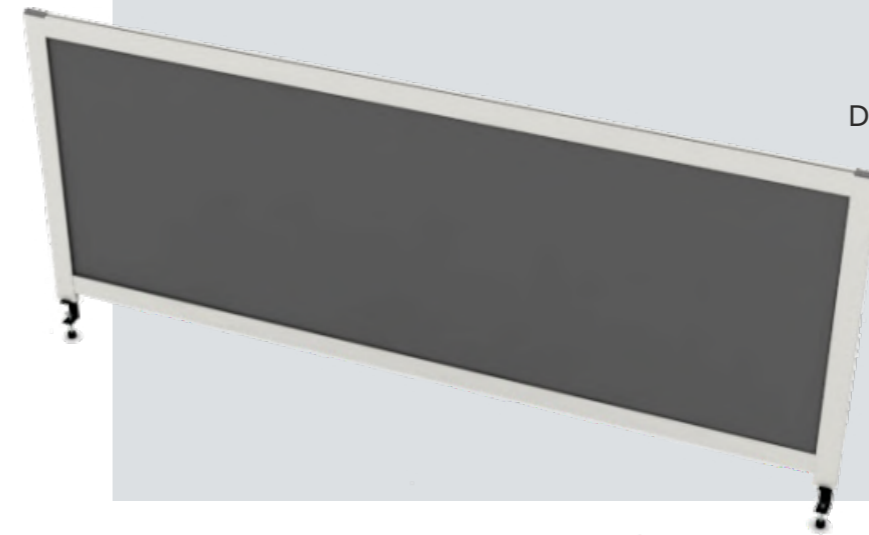

**Restauracja**  
**WYPEŁNIENIE:**  
 PCV 3mm, PLEXI 3mm  
**WYMIARY:**  
 2000x2000x2000(h) mm

**Ścianka biurkowa**

**WYPEŁNIENIE:**  
HDF 3mm, PLEXI 3mm  
**WYMIARY:**  
na zamówienie

**Ścianka biurkowa 2**

**WYPEŁNIENIE:**  
PLEXI 3mm  
**WYMIARY:**  
na zamówienie

**Ścianka biurkowa 3**

**WYPEŁNIENIE:**  
HDF 3mm, PLEXI 3mm  
**WYMIARY:**  
na zamówienie

Nasze ścianki możemy dopasować do każdego pomieszczenia malując profile na dowolny kolor z palety RAL oraz umieszczając na panelach dowolny motyw graficzny

## Ścianka na biurko

Dokręcane zaciski zapewniają wygodny i bezinwazyjny montaż ścianki do biurka.

**DOWOLNY NADRUK  
NA KANINIE**

**STOJAK Z NADRUKIEM**  
**Wypełnienie:** tkanina do podświetleń  
**Wymiary:** 400x400x1500mm  
**Format wydruku :** 200x1500