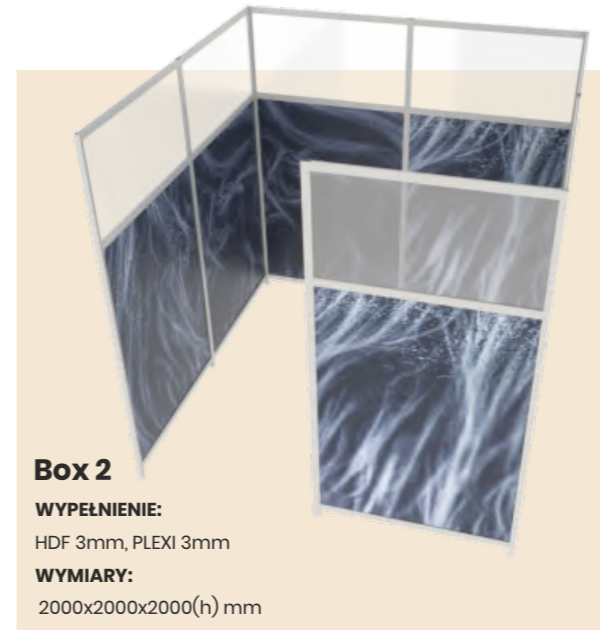

**Parawan łamany**  
**WYPEŁNIENIE:**  
 PLEXI 3mm  
**WYMIARY:**  
 1000x2000mm każdy moduł

**Parawan łamany z nadrukiem**  
**WYPEŁNIENIE:**  
 HDF 3mm  
**WYMIARY:**  
 1000x2000mm każdy moduł

**Parawany ochronne**

**Parawan Potrójny**  
**WYPEŁNIENIE:**  
 PLEXI 3mm  
**WYMIARY:**  
 1000x2000mm każdy moduł

**Parawan Potrójny z nadrukiem**  
**WYPEŁNIENIE:**  
 HDF 3mm  
**WYMIARY:**  
 1000x2000mm każdy moduł

**Separacja  
miejsc pracy**

**Ścianka T**  
**WYPEŁNIENIE:**  
 HDF 3mm, PLEXI 3mm  
**WYMIARY:**  
 1000x1000x2000(h)mm

**Box 1**  
**WYPEŁNIENIE:**  
 HDF 3mm, PLEXI 3mm  
**WYMIARY:**  
 300x2000x2000(h)mm

**Box 2**  
**WYPEŁNIENIE:**  
 HDF 3mm, PLEXI 3mm  
**WYMIARY:**  
 2000x2000x2000(h) mm

**Box 3**  
**WYPEŁNIENIE:**  
 HDF3mm, PLEXI 3mm  
**WYMIARY:**  
 300x1000x2000(h) mm

**Box 4**  
**WYPEŁNIENIE:**  
 HDF3mm, PLEXI 3mm  
**WYMIARY:**  
 2000x2000x2000(h) mm

**Moduł ścianki**  
**WYPEŁNIENIE:**  
 HDF 3mm, PLEXI 3mm  
**WYMIARY:**  
 1000x2000 mm