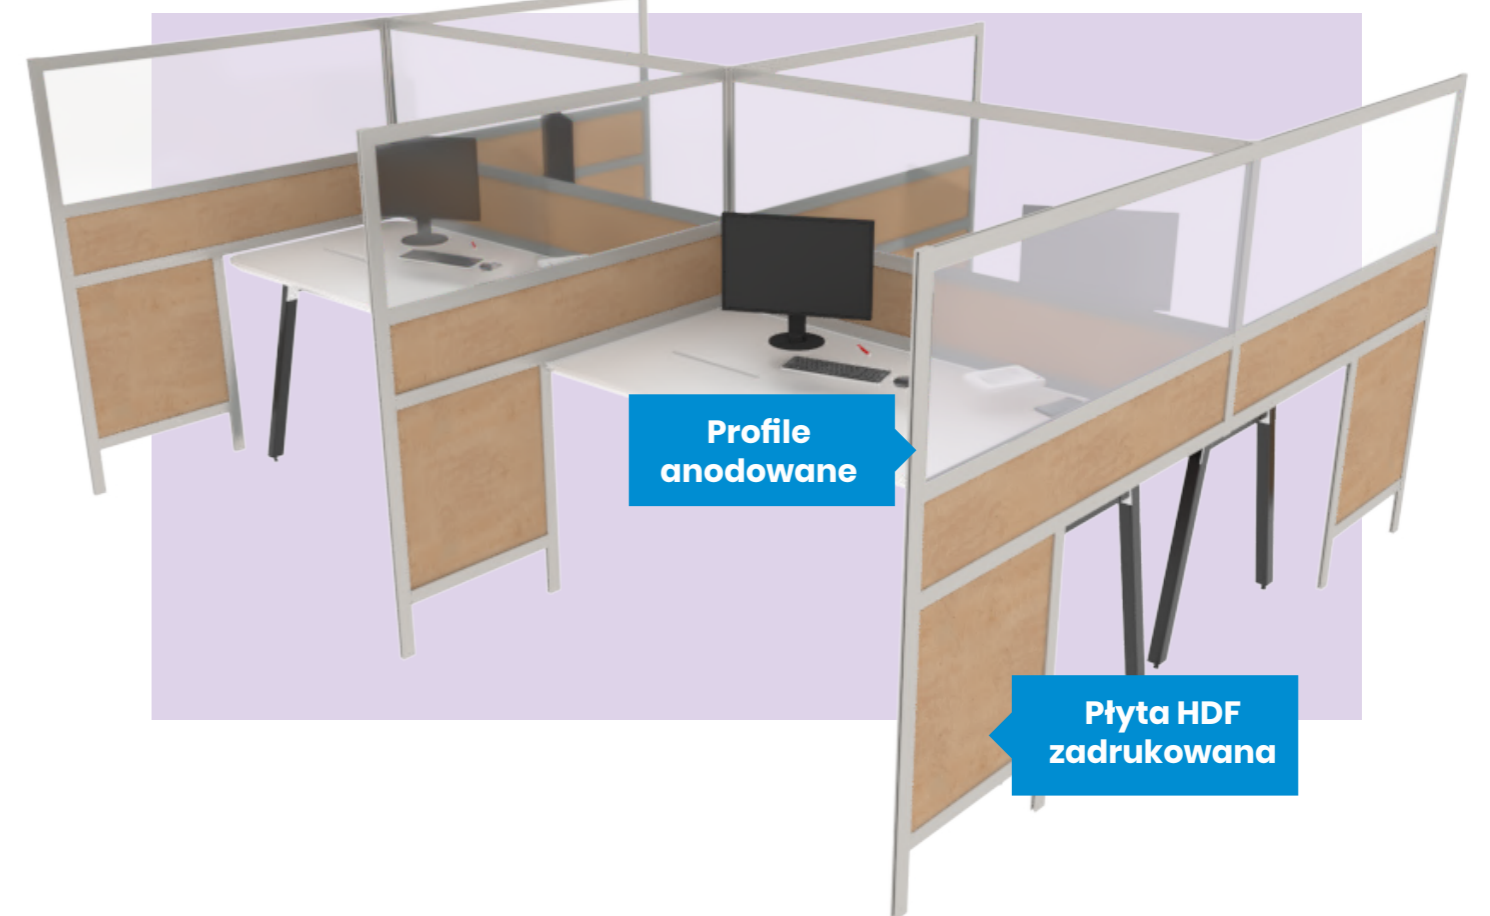

**WYPEŁNIENIE:**  
PLEXI 3mm  
**WYMIARY:**  
na zamówienie

**Ścianka biurkowa 3**

**WYPEŁNIENIE:**  
HDF 3mm, PLEXI 3mm  
**WYMIARY:**  
na zamówienie

Nasze ścianki możemy dopasować do każdego pomieszczenia malując profile na dowolny kolor z palety RAL oraz umieszczając na panelach dowolny motyw graficzny

## Ścianka na biurko

Dokręcane zaciski zapewniają wygodny i bezinwazyjny montaż ścianki do biurka.

**DOWOLNY NADRUK  
NA KANINIE**

**STOJAK Z NADRUKIEM**  
**Wypełnienie:** tkanina do podświetleń  
**Wymiary:** 400x400x1500mm  
**Format wydruku :** 200x1500