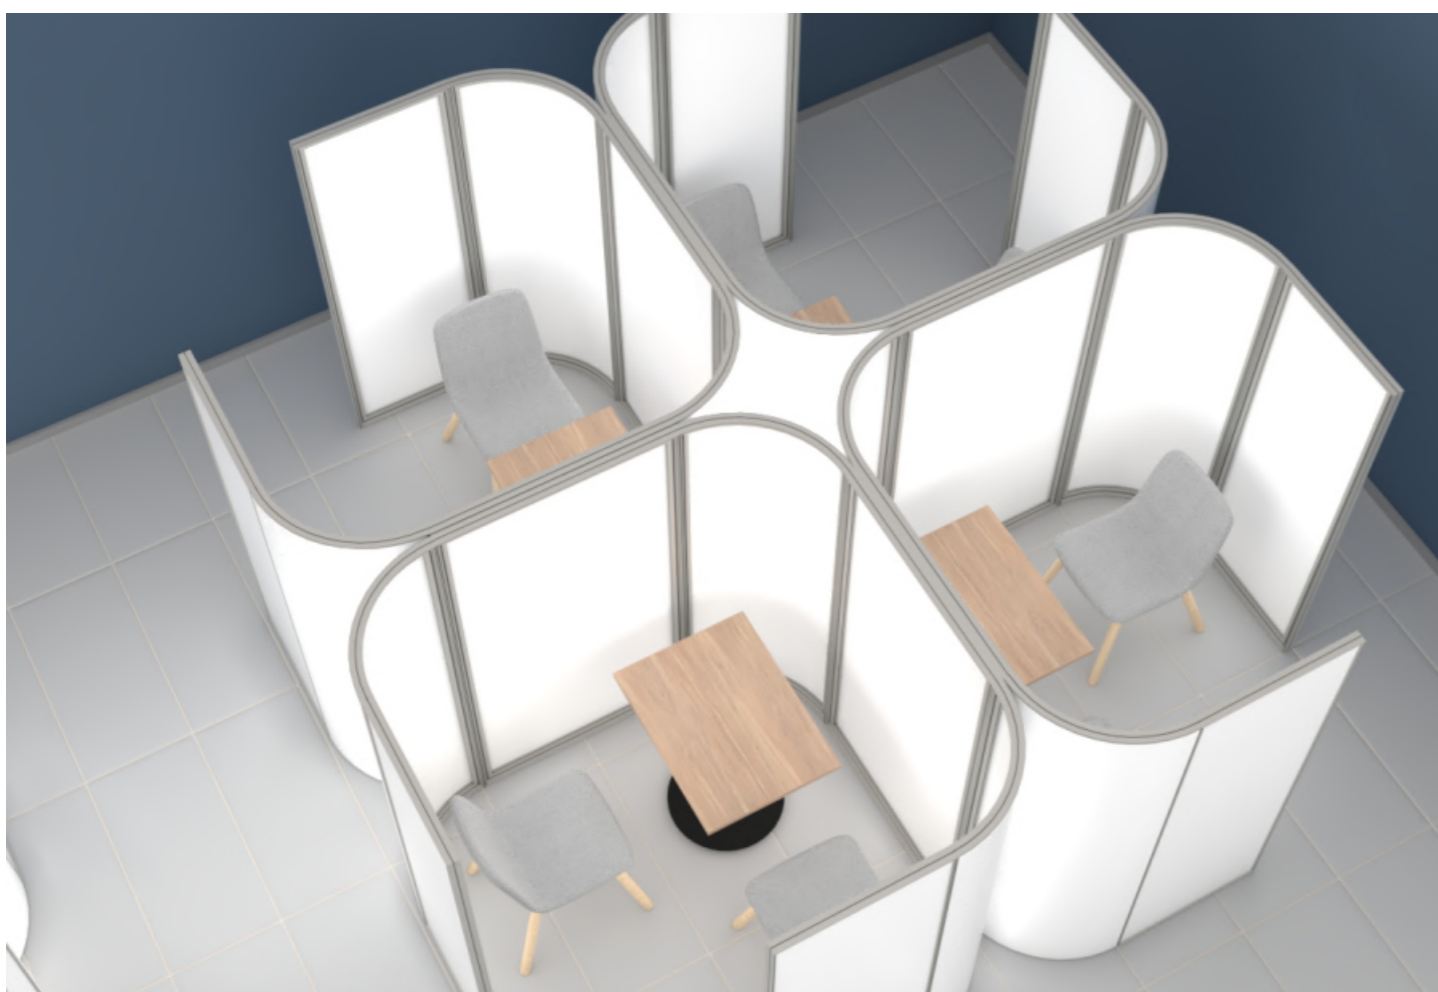

Poczekalnia
WYPEŁNIENIE:
PCV 3mm, PLEXI 3mm
WYMIARY:
fi=1000mm h=2000mm