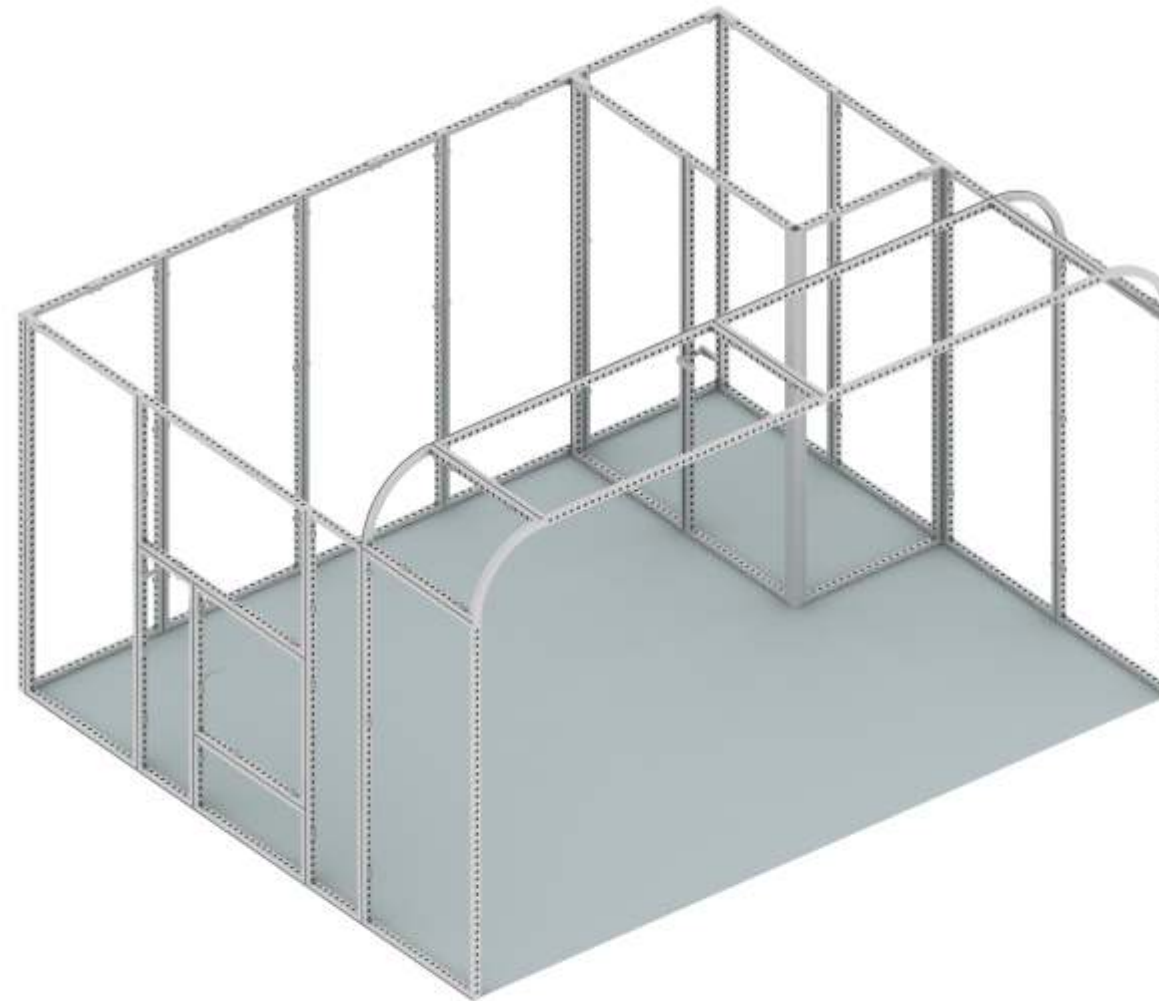

Stoisko targowe, ścianka reklamowa, a może trybunka lub zestaw promocyjny? System mobilnych ram modułowych - EASY FRAMES wraz z niezbędnymi akcesoriami, został stworzony z myślą o kreowaniu reklamy w nowoczesnej formie, za każdym razem, gdy zajdzie taka potrzeba.

Profile systemu easy frames | Easy frames profiles

easy frames - the concept that meets all expectations

to takie proste | it is so simple

Twoja reklama w dobrych ramach!

Tkanina, PCV, a może dibond? - taki wybór wypełnienia ścianek zapewnia system EASY FRAMES. Bez względu na to, który wariant Państwo wybierze, montaż jest jednakowo prosty.

Opcje wypełnienia | Infill options

o systemie | about system

EASY FRAMES to system, który pozwala na szereg modyfikacji lub łatwą rozbudowę konstrukcji. Decydując się na zakup innowacyjnego systemu EASY FRAMES Klient ma możliwość tworzenia konstrukcji w różnych rozmiarach, a wszystko opiera się na niezwykle prostym łączeniu ram i szybkiej wymianie grafik.

EASY FRAMES is a system that allows for a range of stand modifications or its easy enlargement. The Client who decides to use this innovative system EASY FRAMES has the numerous possibilities of creating various dimensions of stands and everything is based on a remarkably EASY way of connecting FRAMES and changing graphics.