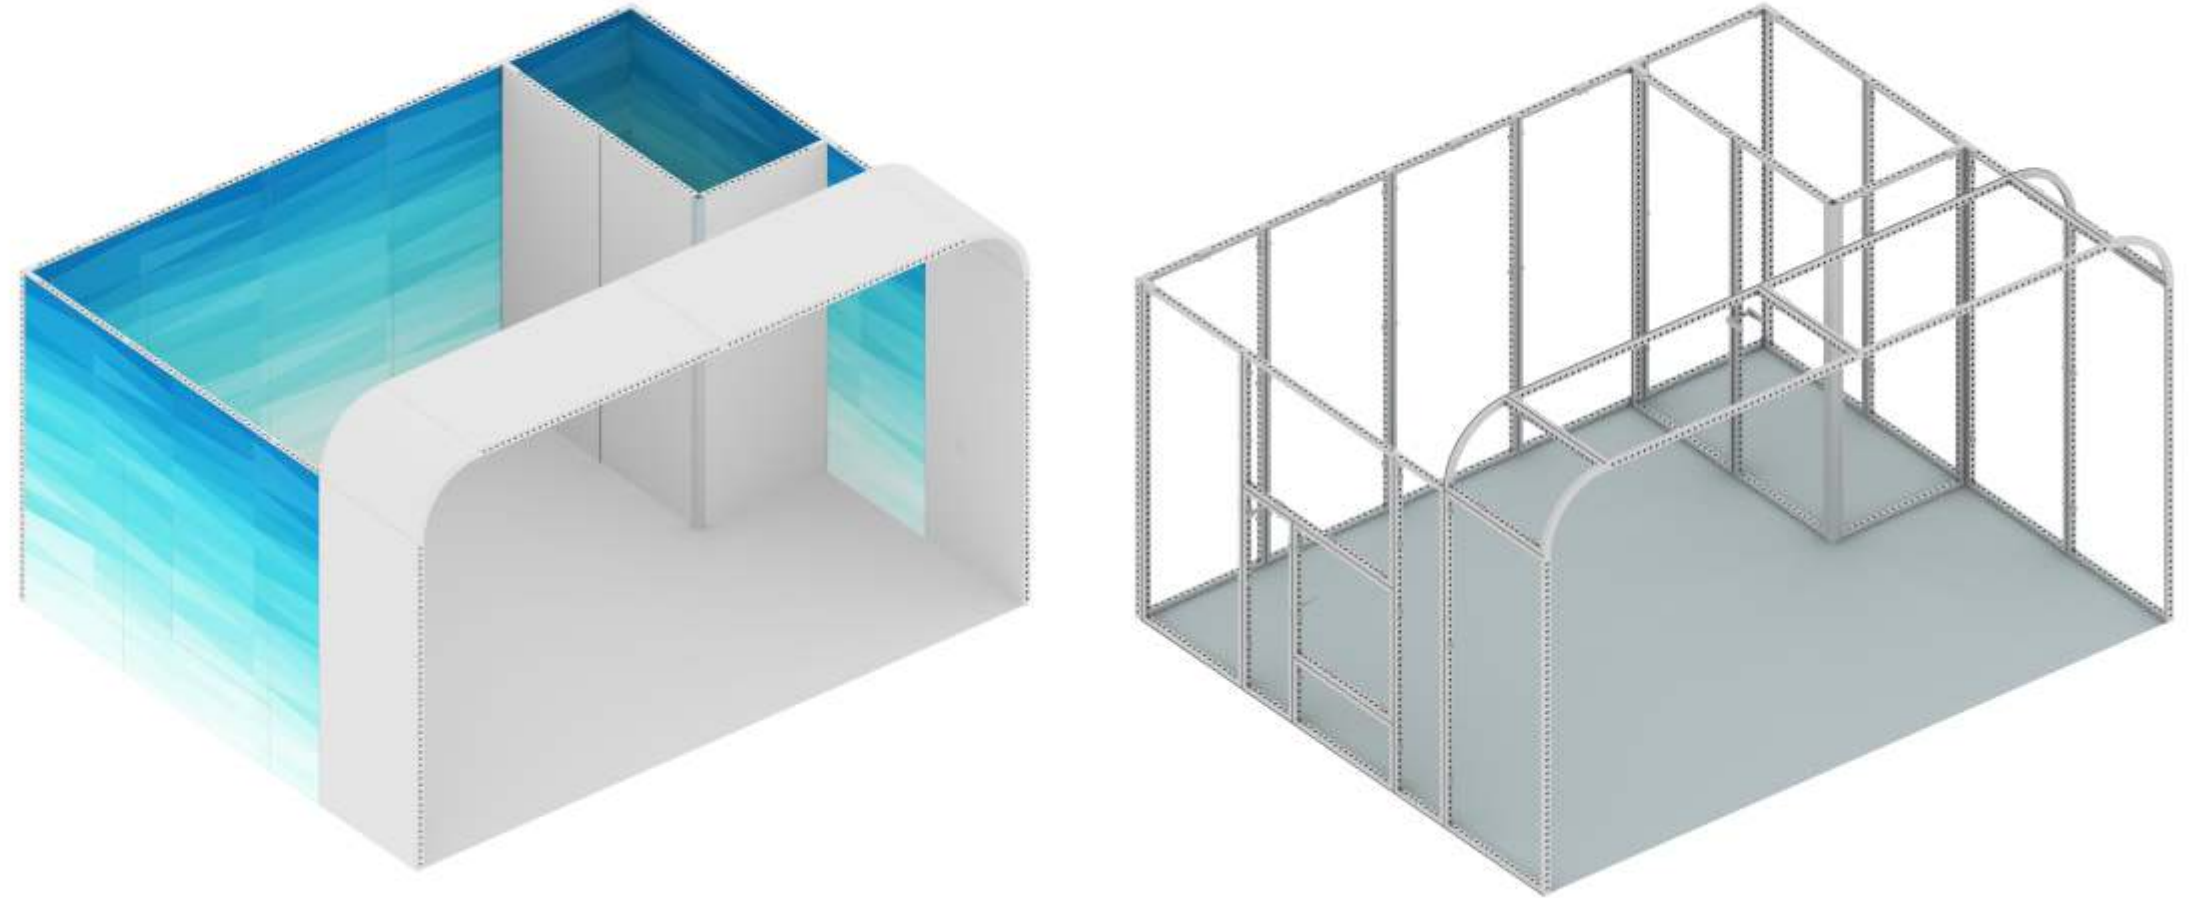

easy frames - the concept that meets all expectations

to takie proste | it is so simple

Twoja reklama w dobrych ramach!

Tkanina, PCV, a może dibond? - taki wybór wypełnienia ścianek zapewnia system EASY FRAMES. Bez względu na to, który wariant Państwo wybierze, montaż jest jednakowo prosty.

Your advertising in good frames!

Textile, PVC, dibond panels? - you choose the infill when you buy EASY FRAMES. However, whatever you decide, the assembly is always simple!