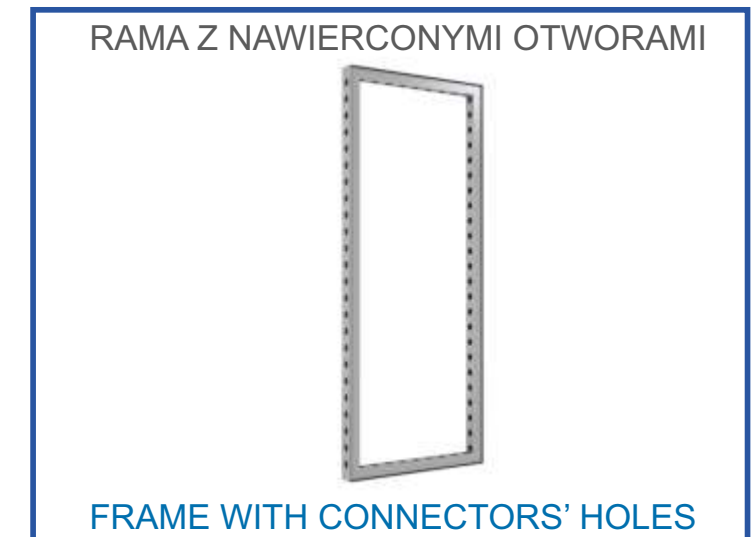

-EASY FRAMES-

modular & portable system

by
 ELSTAR®

-EASY FRAMES-

modular & portable system

Keep the frame, change the graphics, change position.
Create a new stand!

koncepcja | the concept

EASY FRAMES to system, który spełnia oczekiwania!

Stoisko targowe, ścianka reklamowa, a może trybunka lub zestaw promocyjny? System mobilnych ram modułowych - EASY FRAMES wraz z niezbędnymi akcesoriami, został stworzony z myślą o kreowaniu reklamy w nowoczesnej formie, za każdym razem, gdy zajdzie taka potrzeba.

Profile systemu easy frames | Easy frames profiles

easy frames - the concept that meets all expectations

to takie proste | it is so simple

Twoja reklama w dobrych ramach!

Tkanina, PCV, a może dibond? - taki wybór wypełnienia ścianek zapewnia system EASY FRAMES. Bez względu na to, który wariant Państwo wybierze, montaż jest jednakowo prosty.