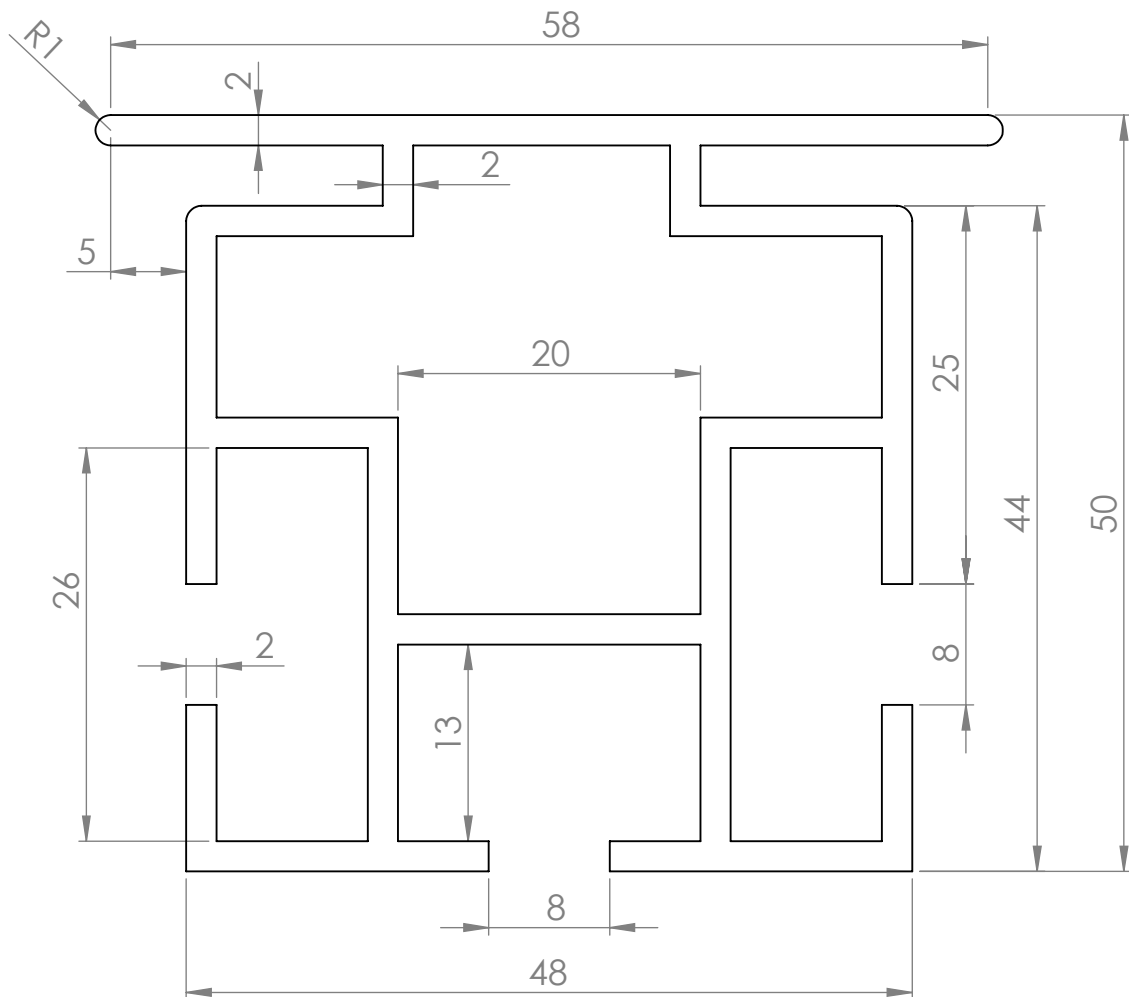

1:1

	profil eltex magnetic				
	<a href="http://www.elstar.info.pl">www.elstar.info.pl</a>	materiał: EN AW 6060	powierzchnia:	5,95 cm <sup>2</sup>	skala:
<a href="mailto:info@elstar.poznan.pl">info@elstar.poznan.pl</a>	nr katalogowy:	ciężar:	1,61 kg/m	2:1	
© Wszelkie prawa zastrzeżone			Europejski wzór przemysłowy		