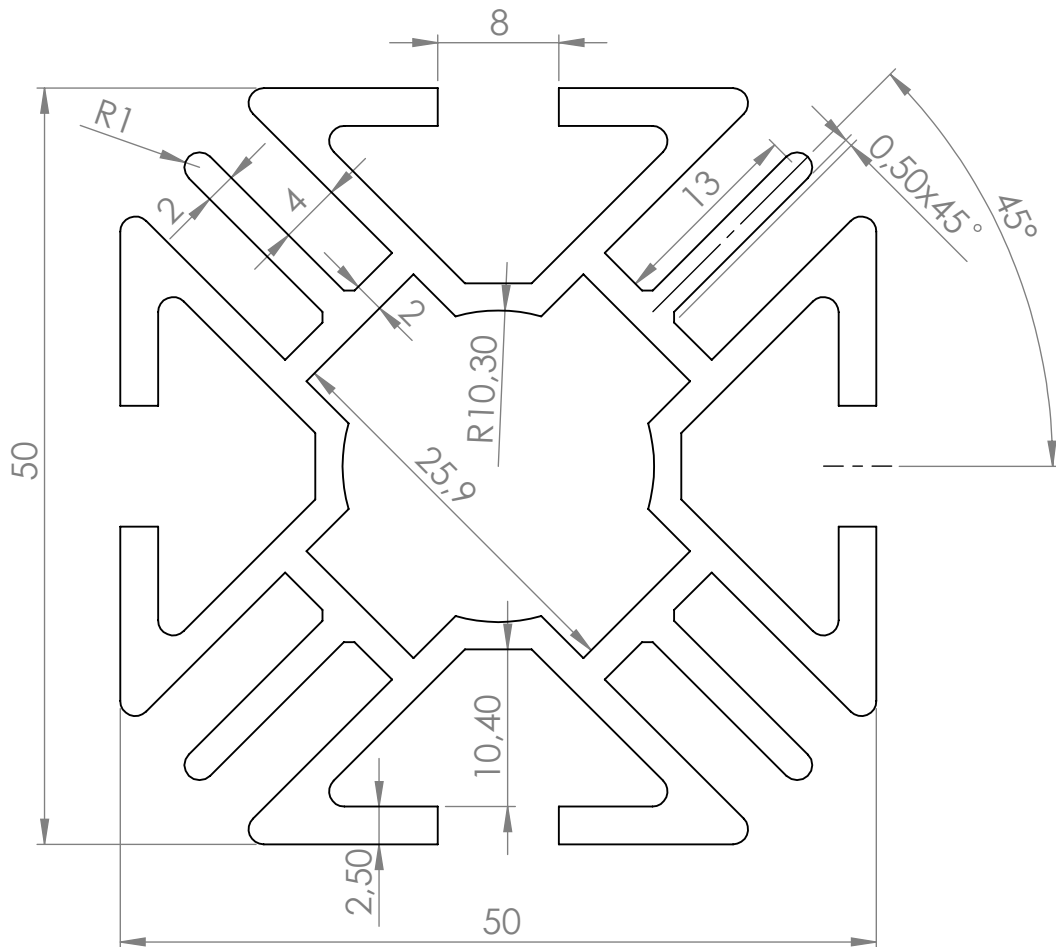

1:1

	profil eltex cube				
	www.elstar.info.pl	materiał: EN AW 6060	powierzchnia:	7,43 cm ²	skala:
info@elstar.poznan.pl	nr katalogowy:	ciężar:	2,01 kg/m	2:1	
© Wszelkie prawa zastrzeżone			Europejski wzór przemysłowy		